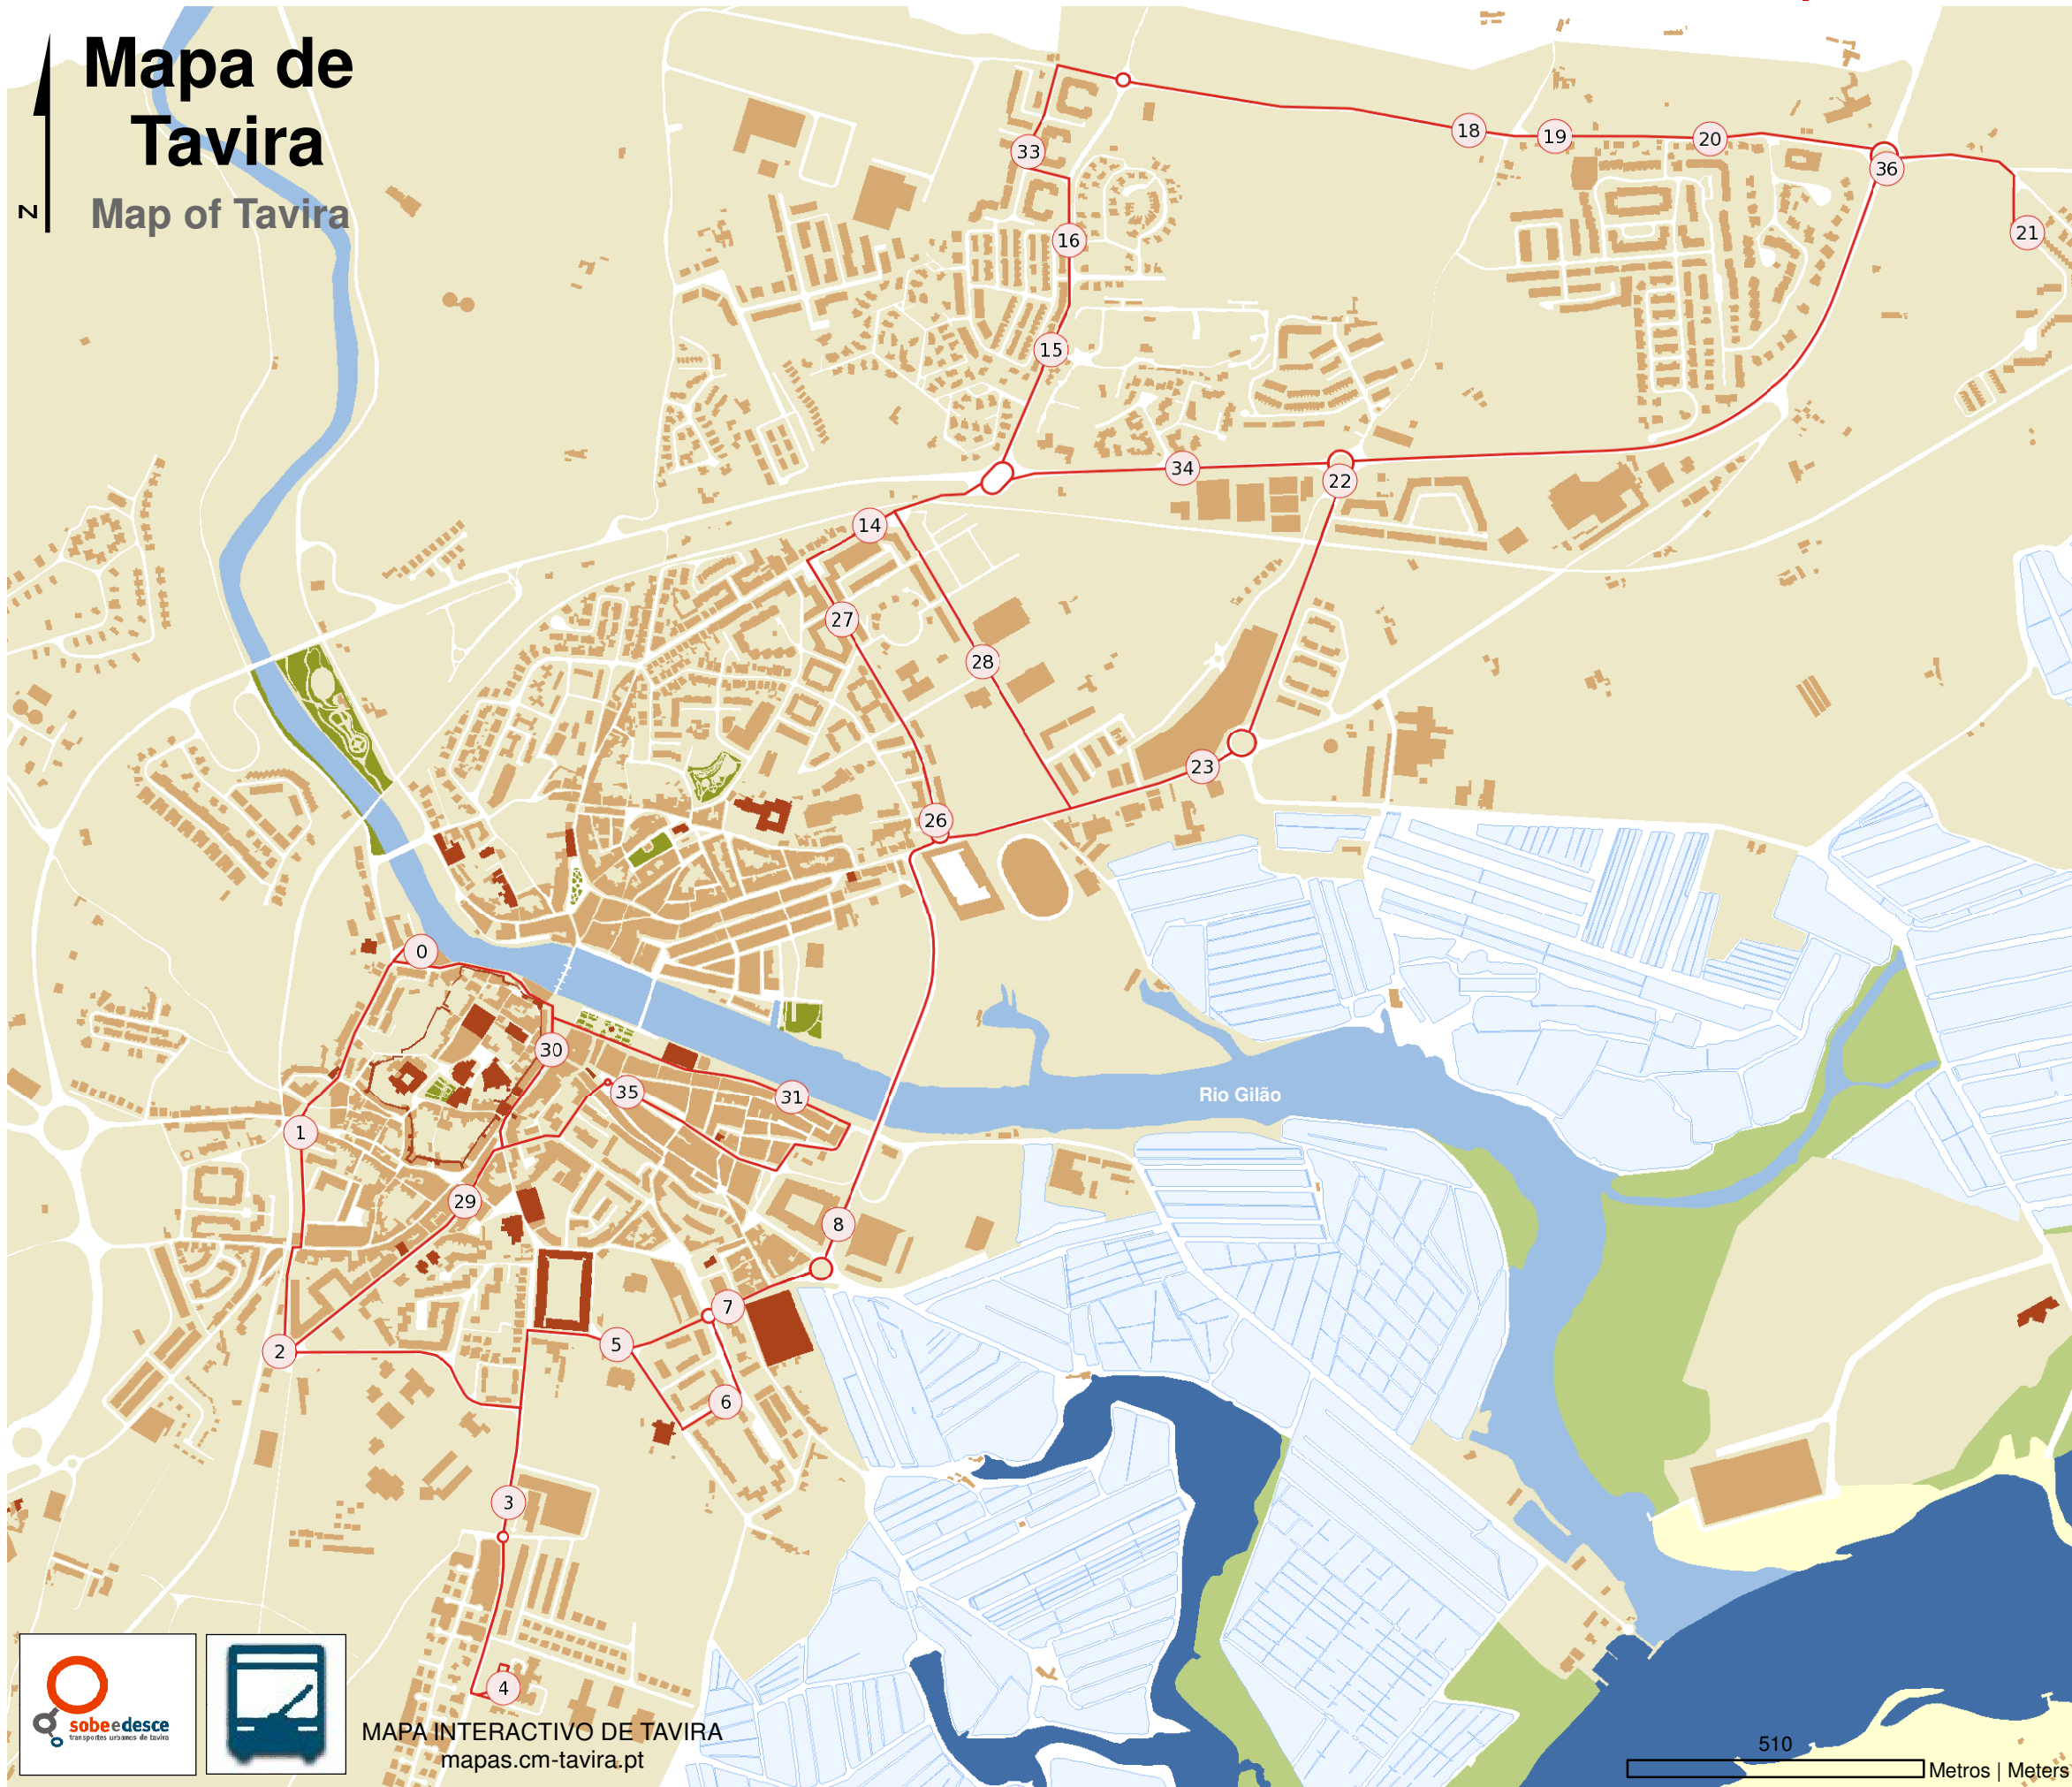

LINHA VERMELHA | RED LINE

Paragens | Stops

Terminal Rodoviário	0
Rua Sebastião Leiria (Bombeiros)	1
Largo de Santo Amaro (Estação CP)	2
Rua Dr. Fausto Cansado (Escola D. Manuel I)	3
Centro de Saúde	4
Rua de Santo António	5
Travessa de Santo António	6
Rua da Atalaia (Rotunda da PSP)	7
Av. D. Manuel I (Mercado Municipal)	8
Rua Álvaro de Campos (Avenida Zeca Afonso)	14
Parque de campismo PSP	15
Urbanização Pezinhos	16
Vale Caranguejo 1	18
Vale Caranguejo 2 (Mato S. Espírito)	19
Vale Caranguejo 3	20
Quinta das Salinas	21
Rotunda Nora Velha	22
Rotunda Vale Caranguejo (Plaza)	23
Rotunda Balsense (BP)	26
Av. Dr. Eduardo Mansinho	27
Av. Zeca Afonso (Pavilhão)	28
Av. Dr. Mateus Teixeira de Azevedo	29
Praça da República	30
Rua Dr. José Pires Padinha	31
Rua Maria de Lurdes Pintasilgo	33
Urbanização Távira Garden	34
Rua D. Marcelino Franco	35
Rotunda das Salinas (N125)	36

MAPA INTERACTIVO DE TAVIRA
mapas.cm-tavira.pt

510 Metros | Meters